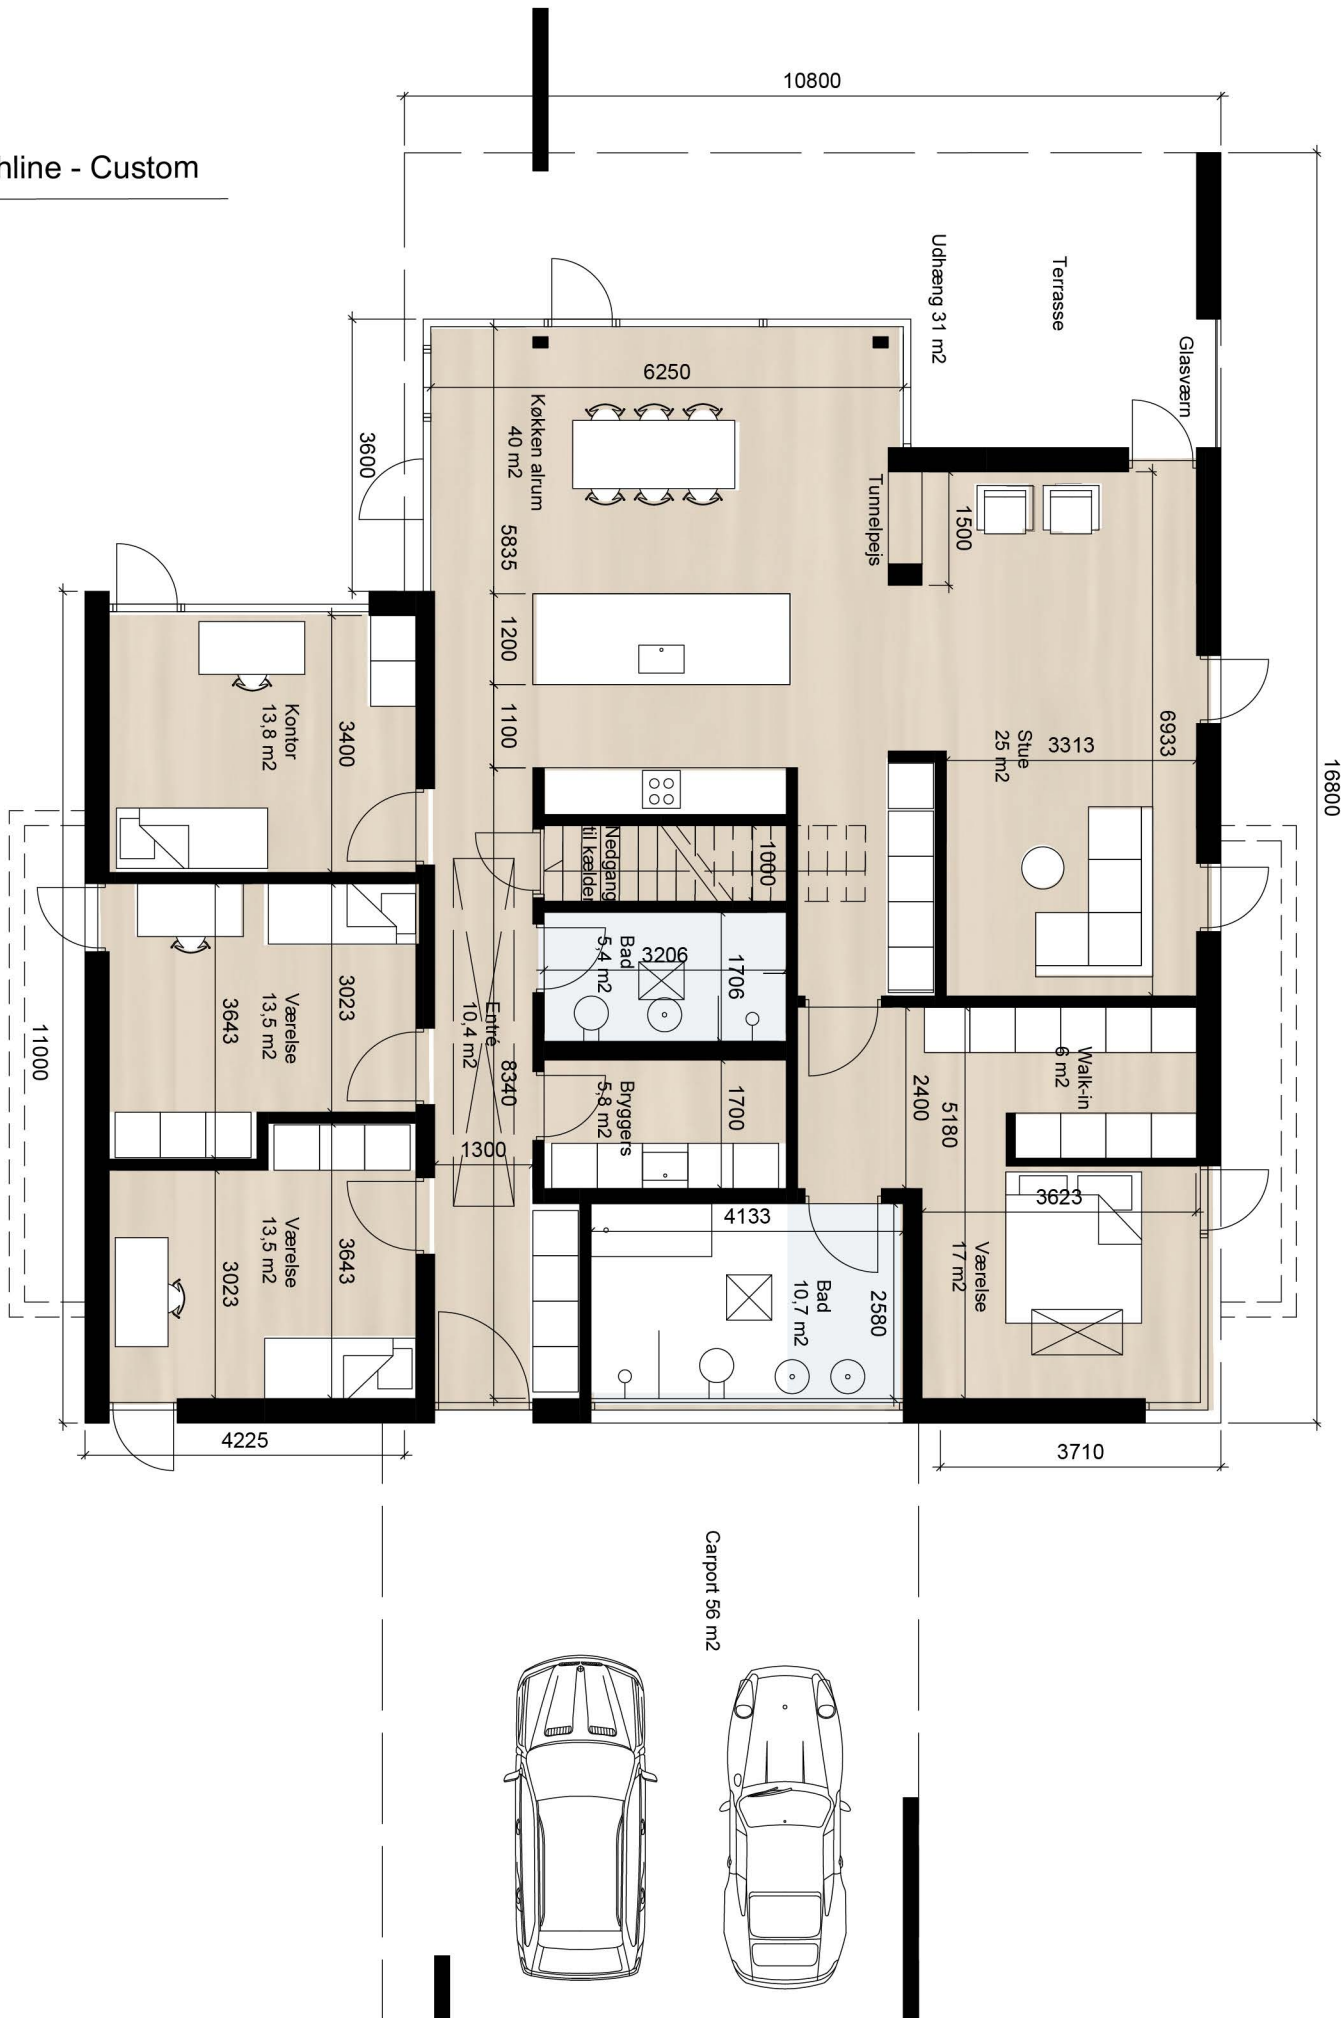

# VILLA Highline Custommade 270

## VILLA 270 Highline - Custom

Solvænget 13  
Plan stue  
Mål 1:100

# VILLA 270 Highline - Custom

Solvænget 13  
Plan kælder  
Mål 1:100